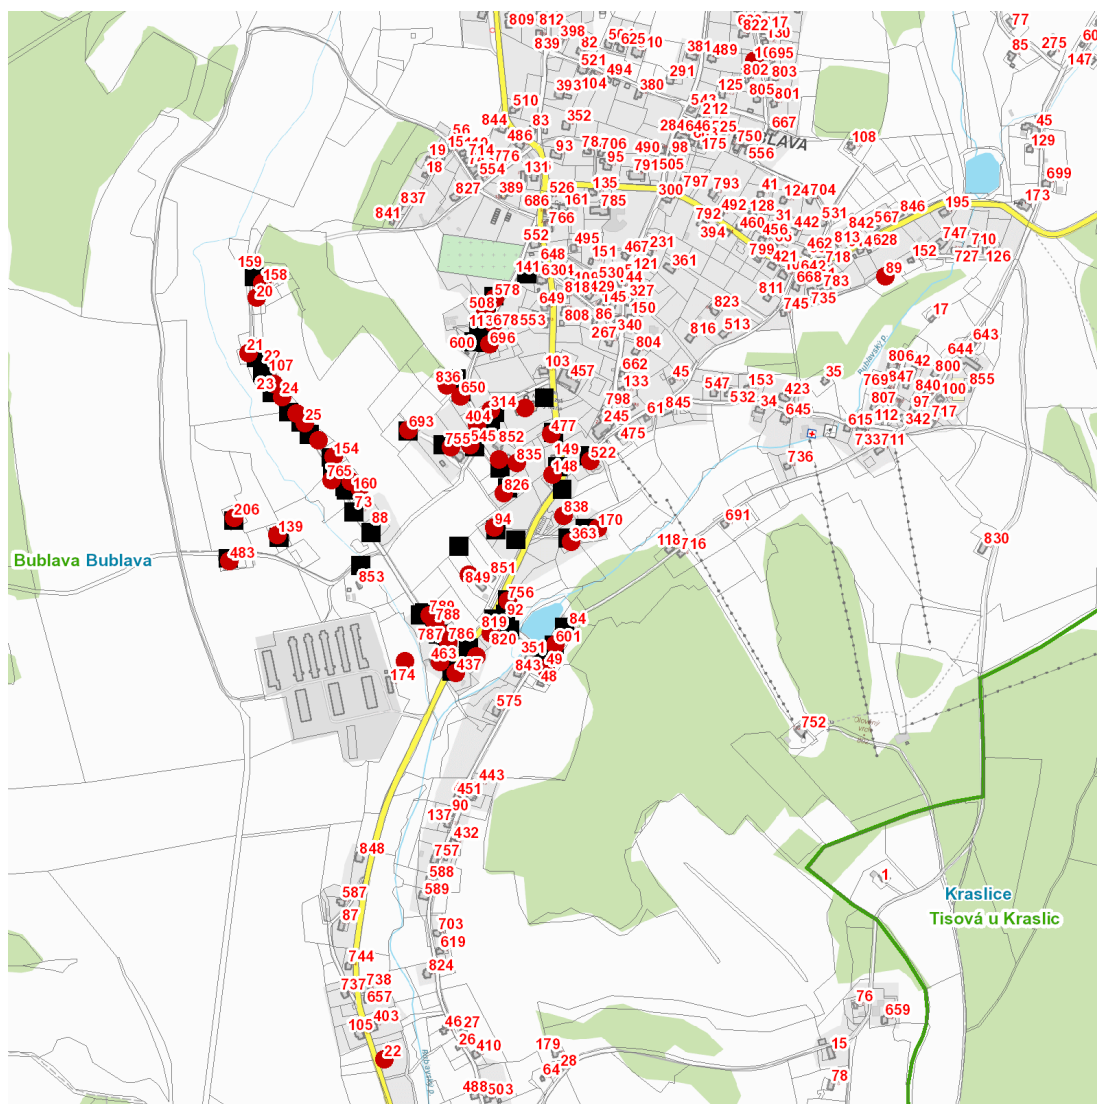

dne **22. 6. 2026** od **8:30** do **14:30** hodin

Plánovaná odstávka zahrnuje tyto lokality:**Bublava (okres Sokolov)**

č. p. 22, 103, 170, 206, 314, 363, 404, 437, 463, 477, 483, 508, 522, 545, 578, 601, 650, 678, 693, 696, 755, 756, 765, 786, 787, 788, 789, 820, 826, 835, 836, 838

č. ev. 20, 21, 23, 24, 25, 49, 89, 94, 139, 148, 154, 158

kat. území **Bublava** (kód **615129**): parcelní č. 321, 895/1, 940/18, 956/1, 956/4, 963/1, 963/7, 1368/6, 1375/B, 1375/11

UPOZORNĚNÍ

Dotčené zařízení distribuční soustavy je nutné i v době odstávky považovat za zařízení pod napětím, a proto vás žádáme o dodržení všech zásad bezpečnosti a provedení opatření potřebných k zamezení případných škod na zdraví a majetku. | Provozovatelé výroben elektřiny jsou povinni zajistit přerušení dodávky elektřiny z výroby do vypnutého úseku distribuční soustavy.

NEJDE VÁM ELEKTŘINA...

TIP: Registrujte se zdarma na www.cezdistribuce.cz/sluzba a informace o odstávkách elektřiny budete dostávat e-mailem nebo SMS. U poruch zasíláme SMS s předpokládanou dobou obnovení dodávek. | Aktuální stav dodávek elektřiny na konkrétní adrese zjistíte snadno, rychle a bez registrace na portále **Bez Šťávy** (www.bezstavy.cz).

dne 22. 6. 2026 od 8:30 do 14:30 hodin**Orientační mapový podklad odstávkou dotčených lokalit****VYSVĚTLIVKY**

- – adresy dotčené odstávkou elektřiny
- – místa připojení k elektrické síti dotčená odstávkou